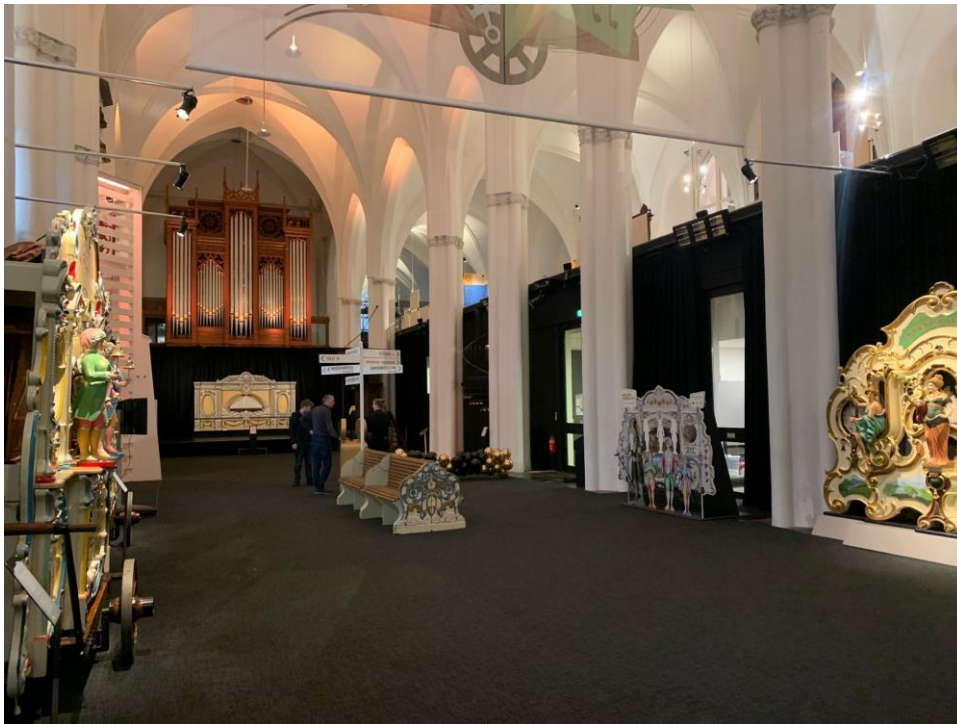

Binnenkomst Museum

Begane grond

Entree en museumwinkel

Museumcafé

Middenschip

Speeldozen

Huiskamer

Orgelplein

Danszaal

Escapegame

Museum Expeditie

Techniekzaal

Herenhuis

Herenhuis

Koninklijke kamer

Hoorspel

Eerste verdieping

Muziekfabriek

Tentoonstellingsruimte

Tentoonstellingsruimte

Tweede verdieping

Transeptzaal-ruimte